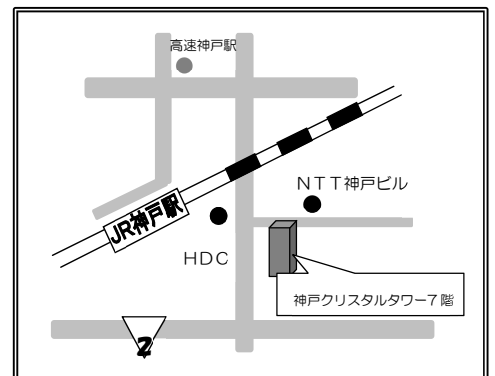

子育てひろば「Baby きらきら」

親子でゆったい遊びながら、お喋りしたい
おともだちをつくりませんか？

☆日時

平成30年 4月11日(水)・5月9日(水)・6月13日(水)
7月11日(水)・8月8日(水)・9月12日(水)
10月10日(水)・11月14日(水)・12月12日(水)
平成31年 1月9日(水)・2月13日(水)・3月13日(水)
いずれも 10:00~11:30

☆対象年齢 おおむね3ヶ月~1歳頃まで

☆場所

兵庫県立男女共同参画センター・イーブン
(神戸クリスタルタワー 7階)

- ◇事前申し込みは不要
- ◇無料です

◎午前8時に神戸市域に警報がでている場合は中止です。

☆共催 兵庫県立男女共同参画センター・イーブン

兵庫県立神戸生活創造センター

神戸市地域子育て支援センター兵庫

神戸市地域子育て応援フラザ中央